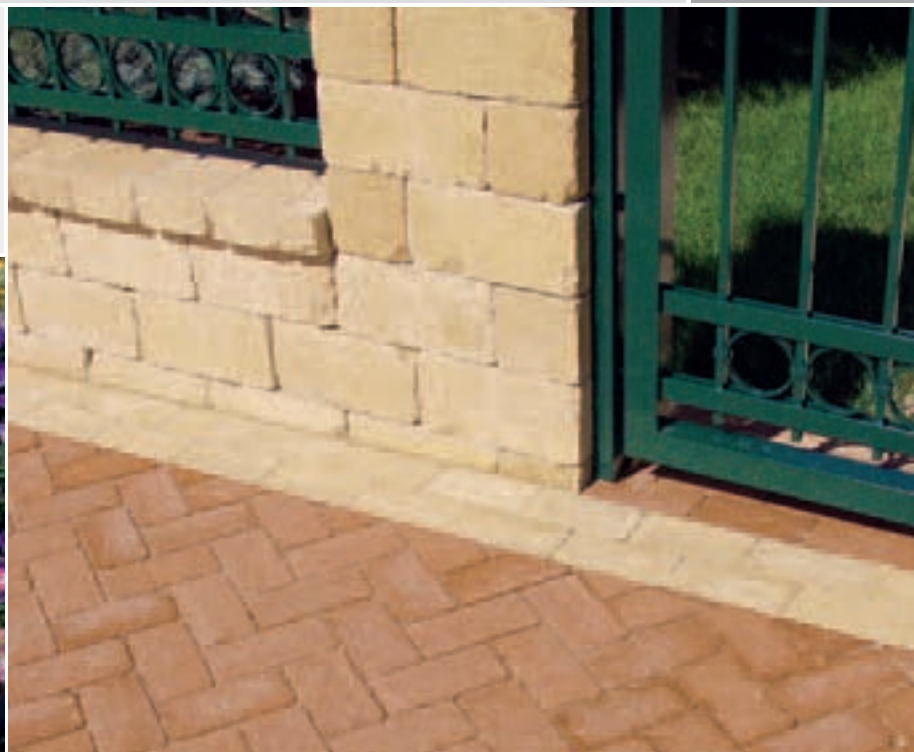

MONARCHIE-
PFLASTER-
STEIN